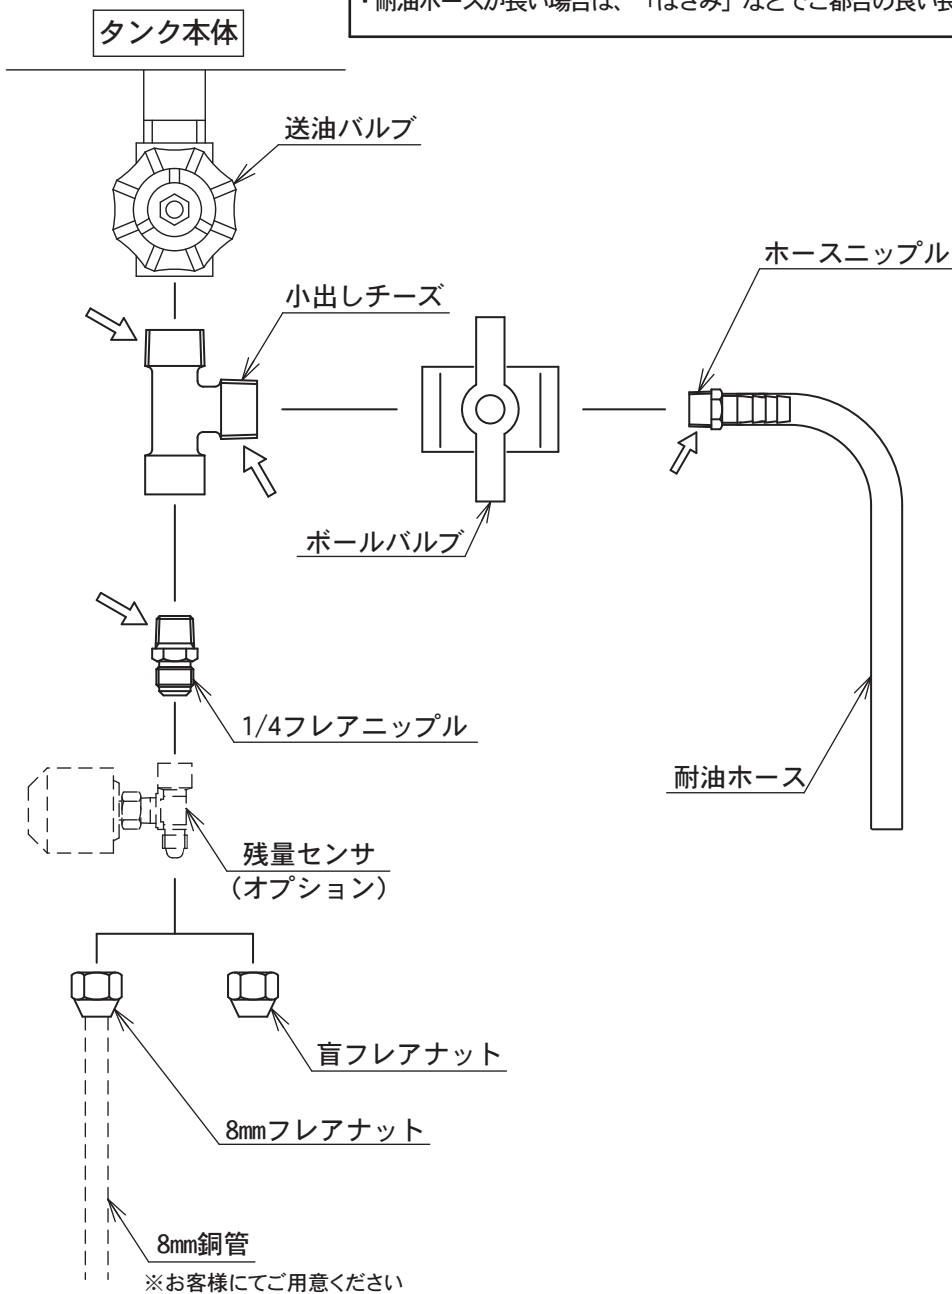

小出しノズルAセット

本製品に対する不明な点やご質問がございましたら、下記までご連絡ください。

株式会社
オータイ・モーター
〒924-0852 石川県白山市四ツ屋町1234
Tel. 076-275-3185 Fax. 076-275-3187

ONS-A

接続方法

- ・ご利用時以外はボールバルブを完全に閉止してください。
- ・耐油ホースが長い場合は、「はさみ」などでご都合の良い長さに切ってからご使用ください。

注意	<p>← 印部にはシールテープを巻いてください。</p>	<p>シールテープ</p> <p>巻き方向</p>
	<p>シールテープを巻き方向に注意して2~3巻きしてください。</p>	
	<p>シールテープ巻きなどの漏れ防止作業は技術を要する作業です。作業が不完全な場合漏れの原因となります。作業に自信が無い場合は、配管業者に依頼されることをお奨めします。なお、本セットにはシールテープは含まれておりません。</p>	