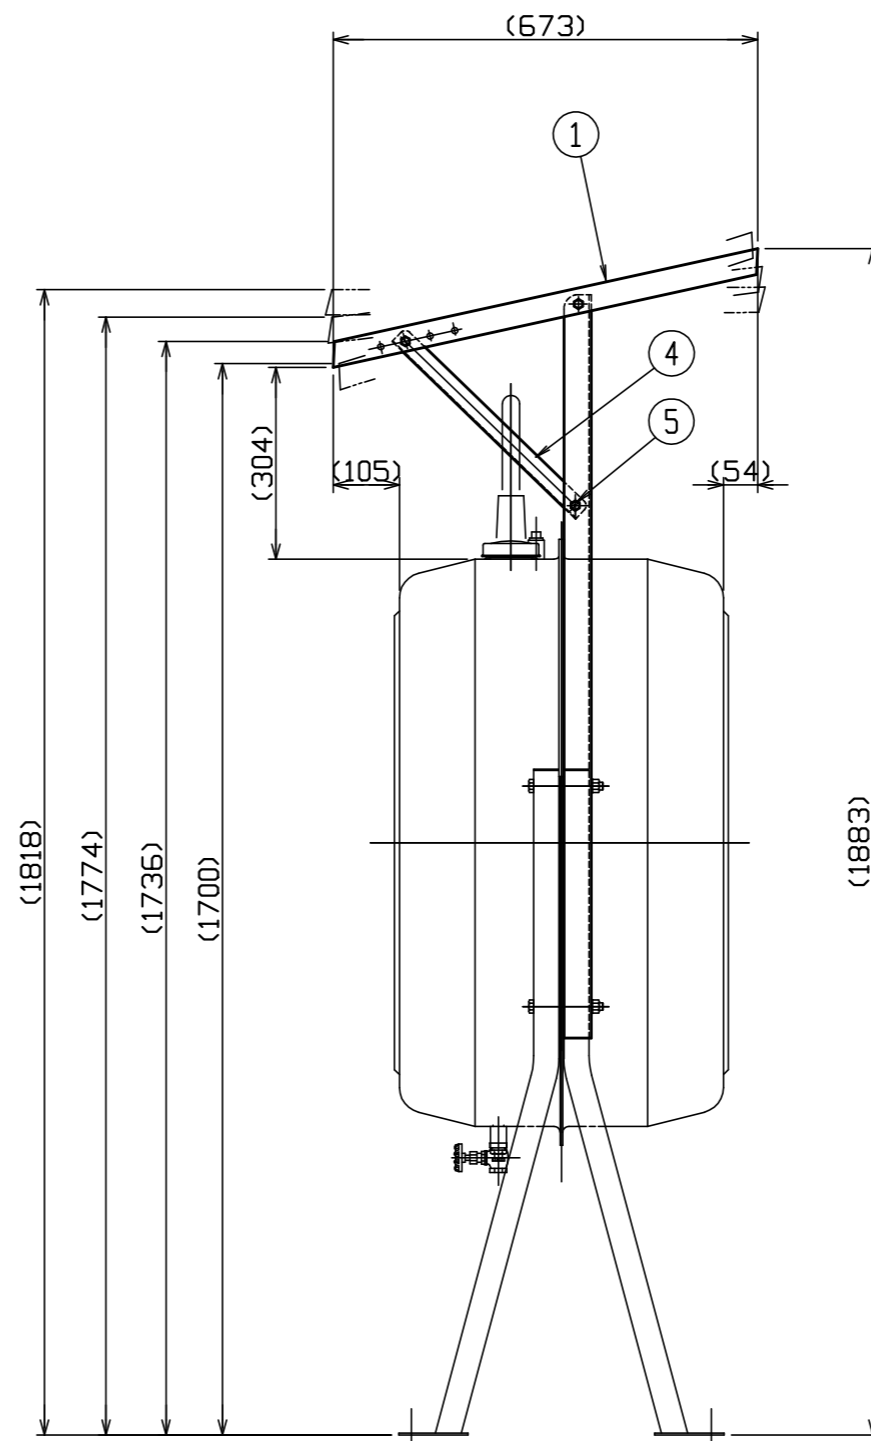

名 称 : タンクローフ(TR-490S)

塗 装 アイボリー色(5Y7.6/1)  
 ポリエステル焼付塗装(プライマー付)

5	六角ボルトセット	SS400	6	M8x20BN2W ユニクロ
4	補強ステー	SECC-10/10	2	t=1.6
3	ステー(L)	SECC-10/10	1	t=3.2
2	ステー(R)	SECC-10/10	1	t=3.2
1	ルーフパネル	SECC-10/10	1	t=1.2

番号	品名	材質	個数	備考
三角法	形式	TR-490S	検 図	
	名称	タンクローフ	作 図	
			S.Y	
作成	03.06	縮尺	1/12	原判
			A3	
株式会社 オーティ・マッソー				図番 OT-OP03001-0