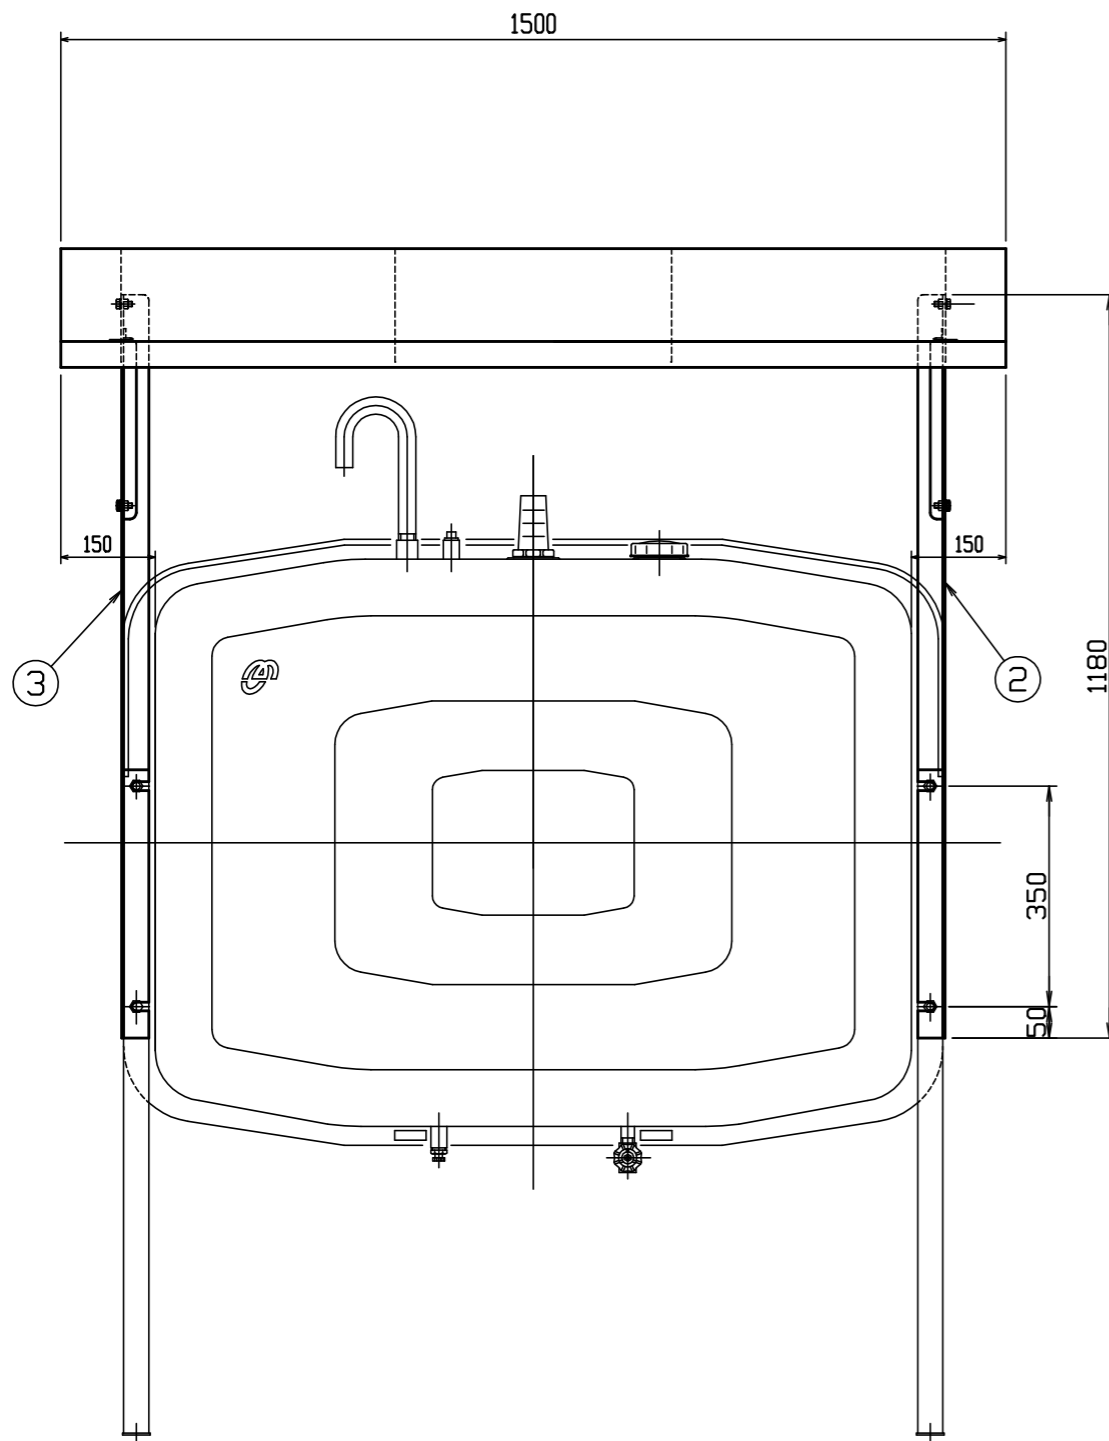

名 称 : タンクローフ(TR-490S)

塗 装 アイボリー色(5Y7.6/1)  
 ポリエステル焼付塗装(プライマー付)

5	六角ボルトセット	SS400	6	M8x20BN2W ユニクロ
4	補強ステー	SECC-10/10	2	t=1.6
3	ステー(L)	SECC-10/10	1	t=3.2
2	ステー(R)	SECC-10/10	1	t=3.2
1	ルーフパネル	SECC-10/10	1	t=1.2

番号	品名	材質	個数	備考
三角法	形式	TR-490S	検 図	
	名称	タンクローフ	作 図	
			S.Y	
作成	03.06	縮尺	1/12	原判
			A3	
株式会社 オーティ・マッソー				図番 OT-OP03001-0