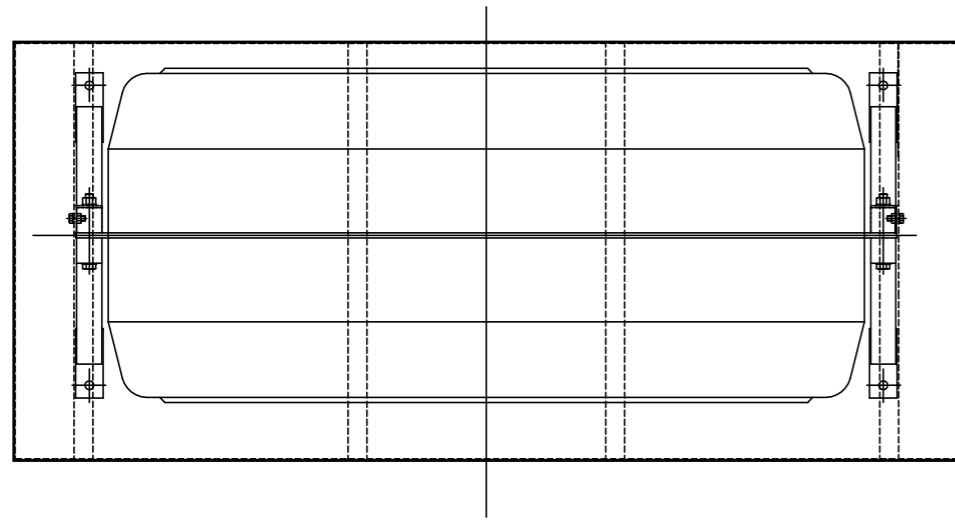

名 称 : タンクローフ(TR-490S)

塗 装 アイボリー色(5Y7.6/1)  
 ポリエステル焼付塗装(プライマー付)

5	六角ボルトセット	SS400	6	M8x20BN2W ユニクロ
4	補強ステー	SECC-10/10	2	t=1.6
3	ステー(L)	SECC-10/10	1	t=3.2
2	ステー(R)	SECC-10/10	1	t=3.2
1	ルーフパネル	SECC-10/10	1	t=1.2

番号	品名	材質	個数	備考
三角法	形式	TR-490S	検 図	
	名称	タンクローフ	作 図	
			S.Y	
作成	03.06	縮尺	1/12	原判
			A3	
株式会社 オーティ・マッソー				図番 OT-OP03001-0