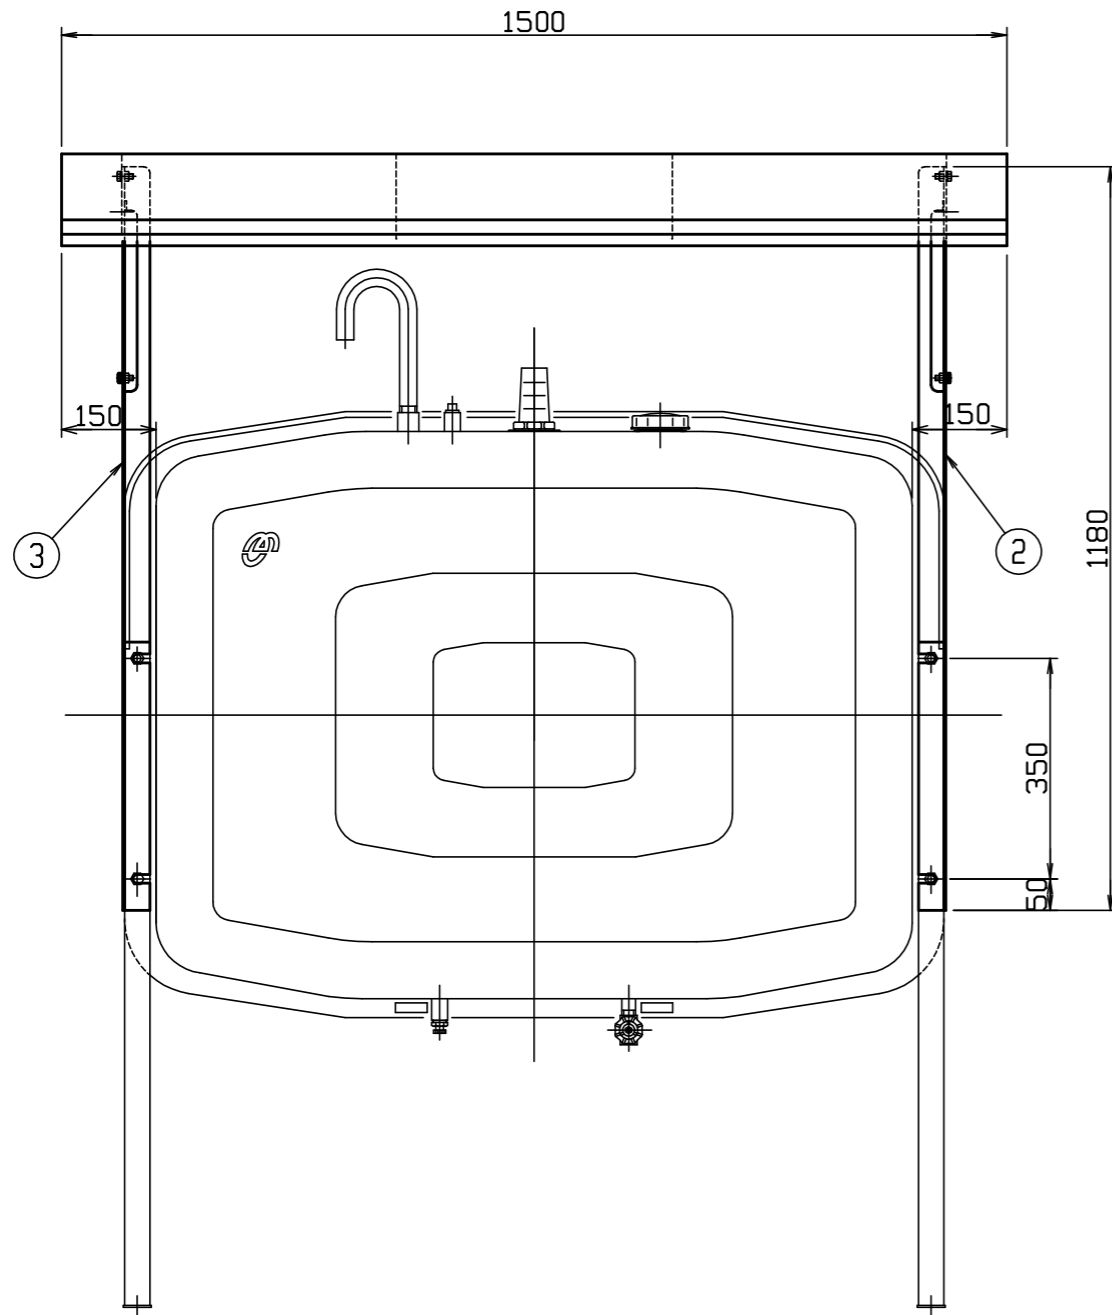

名 称 : タンクローフ(TR-250S)

塗 装
アイボリー色(5Y7.6/1)
ポリエステル焼付塗装(プライマー付)

5	六角ボルトセット	SS400	6	M8x20BN2W ユニクロ
4	補強ステー	SECC-10/10	2	t=1.6
3	ステー(L)	SECC-10/10	1	t=3.2
2	ステー(R)	SECC-10/10	1	t=3.2
1	ルーフパネル	SECC-10/10	1	t=1.2
番号	品 名	材 質	個数	備 考

三 角 法	形 式	TR-250S	検 図		作 図
	名 称	タンクローフ			S.Y
作 成	05.08	縮 尺	1/12	原 判	A3
株式会社 オーティ・マッソー				図 番	OT-OP03701-0