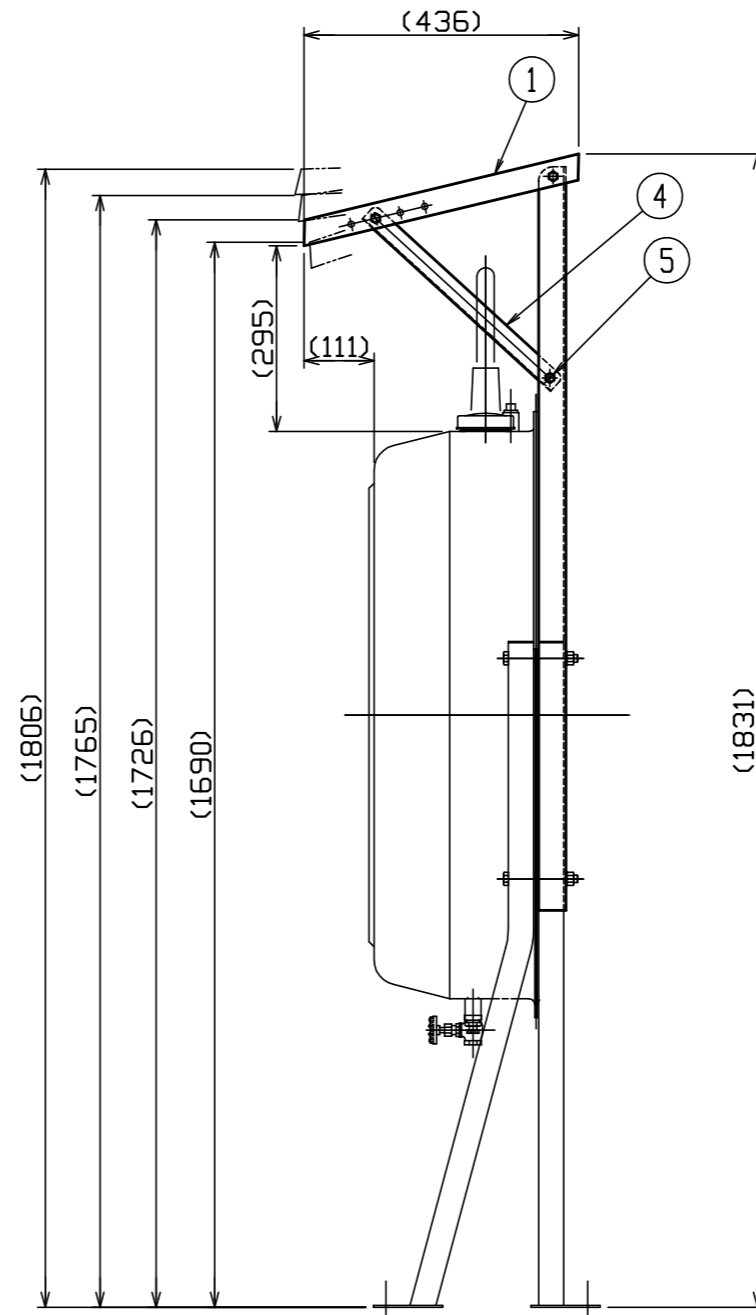

名 称 : タンクローフ(TR-250S)

塗 装
アイボリー色(5Y7.6/1)
ポリエステル焼付塗装(プライマー付)

5	六角ボルトセット	SS400	6	M8x20BN2W ユニクロ
4	補強ステー	SECC-10/10	2	t=1.6
3	ステー(L)	SECC-10/10	1	t=3.2
2	ステー(R)	SECC-10/10	1	t=3.2
1	ルーフパネル	SECC-10/10	1	t=1.2
番号	品 名	材 質	個数	備 考

三 角 法	形 式	TR-250S	検 図		作 図
	名 称	タンクローフ			S.Y
作 成	05.08	縮 尺	1/12	原 判	A3
株式会社 オーティ・マッソー				図 番	OT-OP03701-0