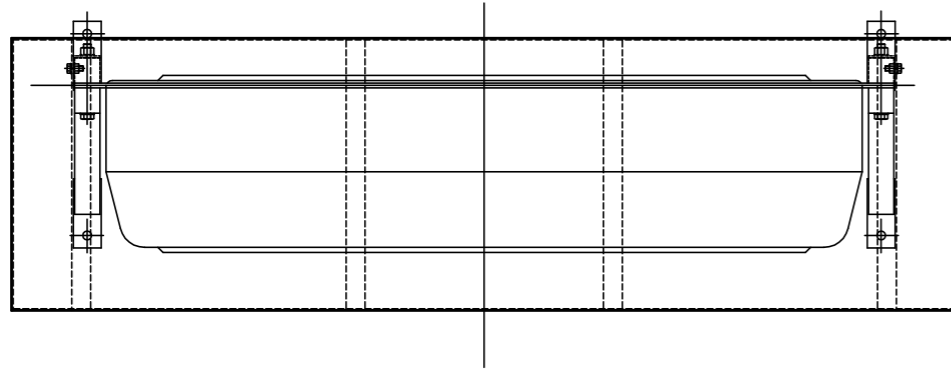

名 称 : タンクローフ(TR-250S)

塗 装
アイボリー色(5Y7.6/1)
ポリエステル焼付塗装(プライマー付)

5	六角ボルトセット	SS400	6	M8x20BN2W ユニクロ
4	補強ステー	SECC-10/10	2	t=1.6
3	ステー(L)	SECC-10/10	1	t=3.2
2	ステー(R)	SECC-10/10	1	t=3.2
1	ルーフパネル	SECC-10/10	1	t=1.2
番号	品 名	材 質	個数	備 考

三 角 法	形 式	TR-250S	検 図		作 図
	名 称	タンクローフ			S.Y
作 成	05.08	縮 尺	1/12	原 判	A3
株式会社 オーティ・マッソー				図 番	OT-OP03701-0